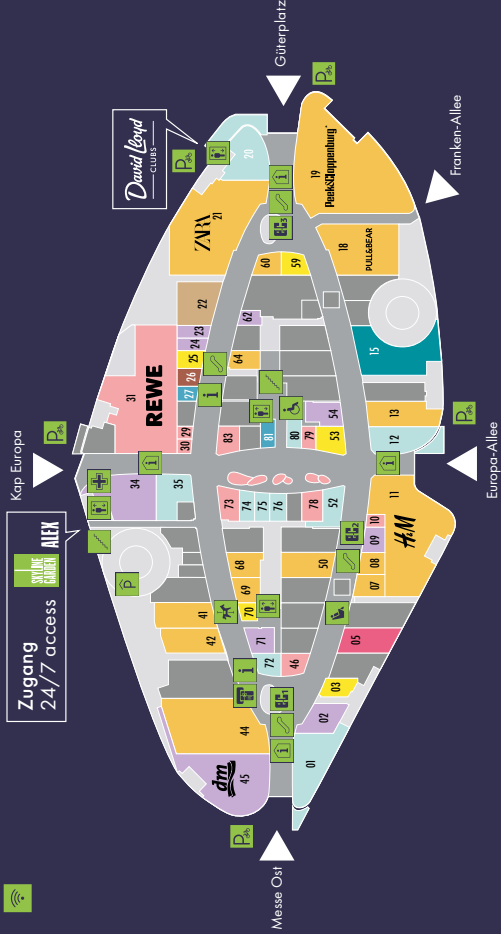

SCHLISSFÄCHER / LOCKBOX

- KIDDIE RIDE
- APOTHEKE / PHARMACY
- MASSAGESSEL / MASSAGE CHAIRS
- RUHEZONE / REST AREA
- ELEKTRO-TANKSTELLE PB4
- CARSHARING-PD2
- CAR FINDER
- FAHRRADSTÄNDER
- WLAN – 2 STUNDEN KOSTENLOS / WLAN – 2 HOURS FOR FREE
- CENTER APP
- MIETWAGEN

INFORMATION

- KUNDEN-INFO / CUSTOMER INFORMATION
- CENTERGÜTSCHINAUTOMAT / CENTER VOUCHER MACHINE
- INFO-VEGELSISTEM / DIGITAL NAVIGATION POINT
- CENTER MANAGEMENT

OG2 / PB
2ND FLOOR

OG1
1ST FLOOR

EG
GROUND FLOOR

MODE / FASHION

- AC & Co EG 60
- Calzedonia EG 08
- Camp David / Soccx EG 42
- Florenzia EG 07
- H & M EG 11
- H & M OG 1 93
- Inimissimi EG 64
- Mango EG 13
- New Yorker EG 44
- Only EG 50
- Only EG 19
- Peek & Cloppenburg OG 1 104
- Peek & Cloppenburg OG 2 168
- Pull & Bear EG 68
- Sergent Major EG 69
- Süvari EG 41
- United Colors Of Benetton EG 21
- Zara OG 1 105
- Zara EG 21

BEAUTY / GESUNDHEIT / HEALTH

- Apollo Optik EG 02
- Apotheke EG 34
- Bloom Brow Bar OG 1 92
- CN Clinics OG 1 107
- Cocoon Lounge OG 1 86
- DAVID LLOYD MERIDIAN OG 3 171
- DAVID LLOYD MERIDIAN DG 45
- dim-drogerie markt OG 1 85
- Ella Hairstyle EG 54
- eyes + more EG 147
- Get Polished OG 1 09
- Kiko Make up Milano EG 62
- Korsan Beauty House EG 24
- Krass Optik OG 1 137
- L. A. Nails OG 1 124
- Le Salon OG 1 71
- Rituals EG 23
- The Korner EG 28